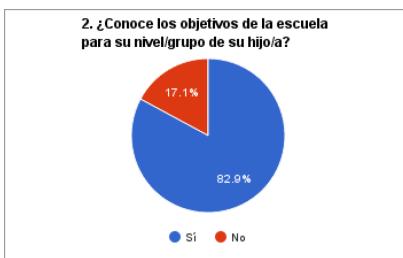

RESULTADOS ENCUESTAS PADRES ESCUELA DE PATINAJE PRIMER TRIMESTRE

Muestra: 35 padres contestados
 Como aspectos positivos destacan el buen ambiente, las profesoras, su implicación y trato, la directora y su organización.
 Como aspectos a mejorar destacan la falta de pista cubierta y la masificación de alumnos (ratio).