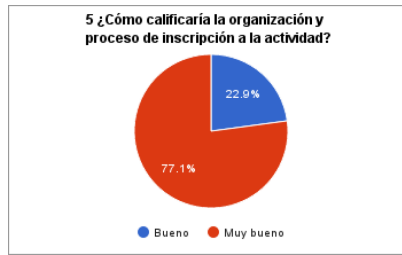

RESULTADOS ENCUESTAS PADRES ESCUELA DE PATINAJE PRIMER TRIMESTRE

Muestra: 35 padres contestados
 Como aspectos positivos destacan el buen ambiente, las profesoras, su implicación y trato, la directora y su organización.
 Como aspectos a mejorar destacan la falta de pista cubierta y la masificación de alumnos (ratio).